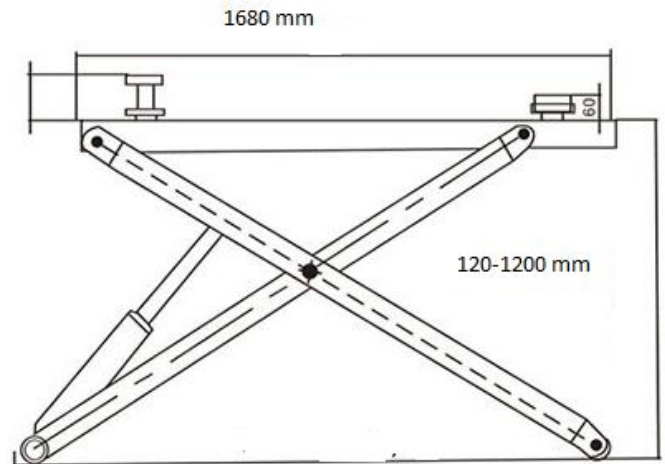

NOŽNICOVÝ ZDVIHÁK 2,8T

Nosnosť	2800 kg
Výška zdvihu	1200 mm
Výška zdvihu s adaptérmi	1300 mm
Celková dĺžka	1840 mm
Celková šírka	1080 mm
Min. výška	120 mm
Napájanie	220 V / 380V
Hmotnosť	360 kg

Nožnicový zdvihák vhodný pre pneuservis, alebo lakýrnicke dielne.