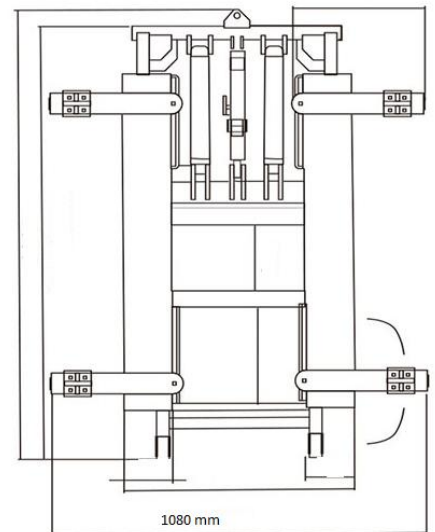

NOŽNICOVÝ ZDVIHÁK 2,8T

Nosnosť	2800 kg
Výška zdvihu	1200 mm
Výška zdvihu s adaptérmi	1300 mm
Celková dĺžka	1840 mm
Celková šírka	1080 mm
Min. výška	120 mm
Napájanie	220 V / 380V
Hmotnosť	360 kg

Nožnicový zdvihák vhodný pre pneuservis, alebo lakýrnicke dielne.

Zdvihák nie je pevne ukotvený k podlahe, je mobilný, ľahko premiestiteľný pomocou koliesok. Stabilná, silná konštrukcia, dva hydraulické piesty zabezpečujú rýchly zdvih. Zdvihák sa automaticky zaisťuje, odistenie je manuálne.