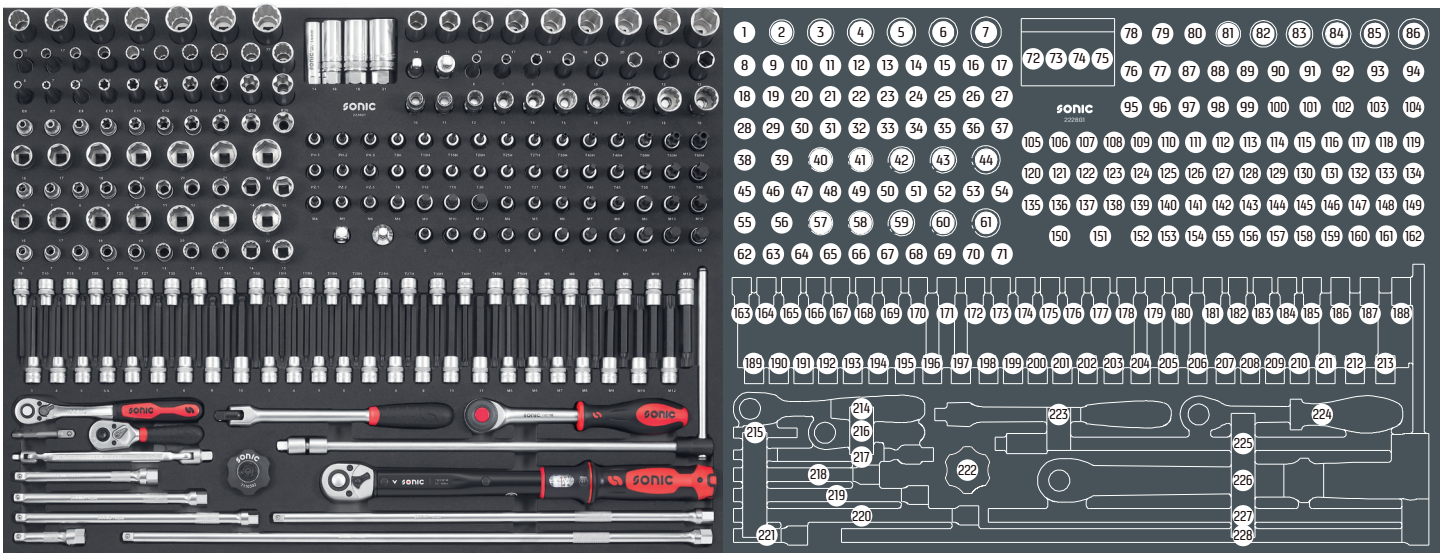

222801

	N0	Sonic N0	Size	Length	Q'ty
	1	2286316	16mm	63mm	
	2	2286317	17mm	63mm	
	3	2286318	18mm	63mm	
	4	2286319	19mm	63mm	
	5	2286320	20mm	63mm	
	6	2286321	21mm	63mm	
	7	2286322	22mm	63mm	
	8	2286306	6mm	63mm	
	9	2286307	7mm	63mm	
	10	2286308	8mm	63mm	
	11	2286309	9mm	63mm	
	12	2286310	10mm	63mm	
	13	2286311	11mm	63mm	
	14	2286312	12mm	63mm	
	15	2286313	13mm	63mm	
	16	2286314	14mm	63mm	
		17	2286315	15mm	63mm
18		2266306	E6	63mm	
19		2266307	E7	63mm	
20		2266308	E8	63mm	
21		2266310	E10	63mm	
22		2266311	E11	63mm	
23		2266312	E12	63mm	
24		2266314	E14	63mm	
25		2266316	E16	63mm	
26		2266318	E18	63mm	
27		2266320	E20	63mm	
	28	22606	E6	28mm	
	29	22607	E7	28mm	
	30	22608	E8	28mm	
	31	22610	E10	28mm	
	32	22611	E11	28mm	
	33	22612	E12	28mm	
	34	22614	E14	28mm	
	35	22616	E16	28mm	
	36	22618	E18	28mm	
	37	22620	E20	30mm	
	38	22516	16mm	28mm	
	39	22517	17mm	30mm	